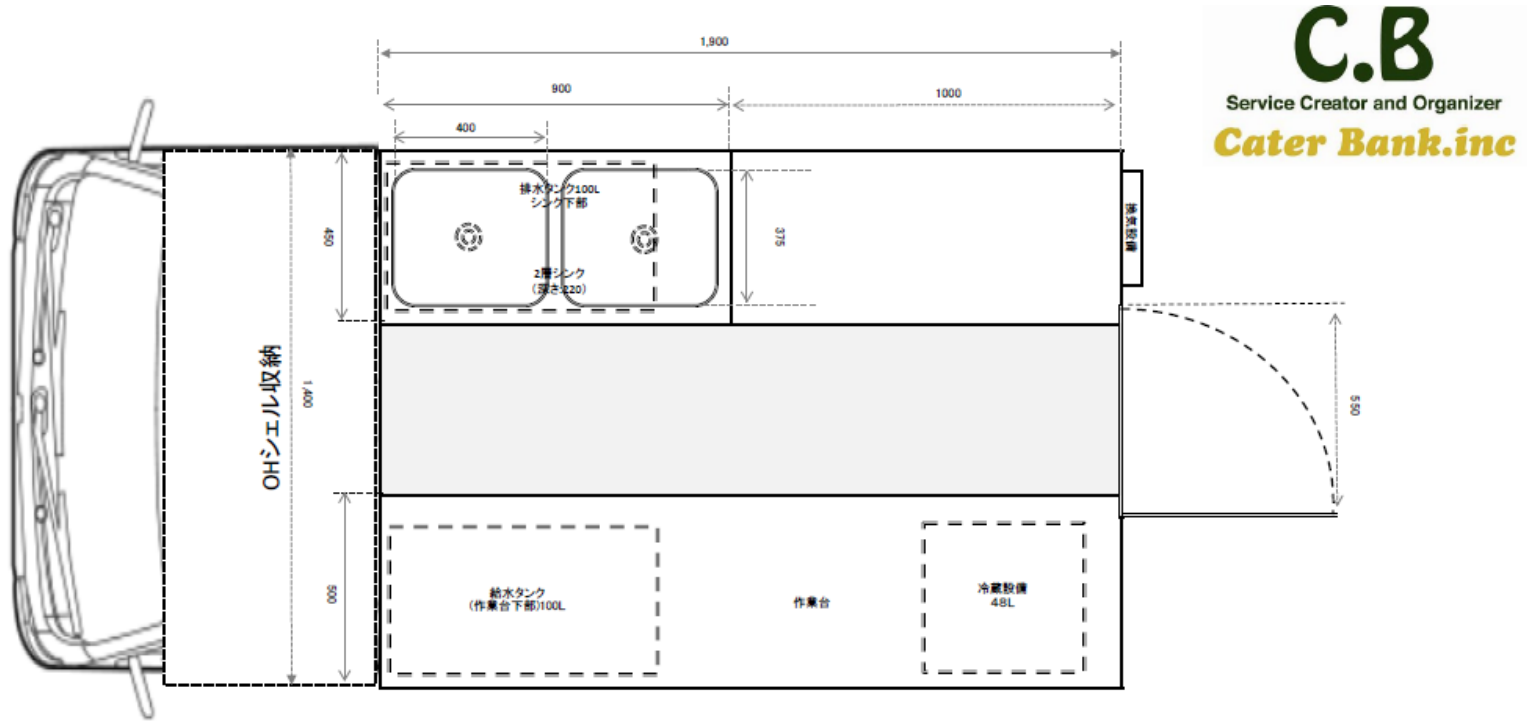

CB K-Kitchen -タイプ3-

Copyright(c) Caterbank Allrights reserved

CB K-Kitchen -タイプ3-

▼車両サイズ
長さ:365cm
幅 :155cm
高さ:260cm

▼設備(標準) ※追加可
給排水タンク:各100L
冷蔵庫47L :1台

CB K-Kitchen -タイプ3- (内装図面)

全体仕様			
骨組み	鉄	給排水設備	ポンプ汲上げ式
外壁	アルミ複合パネル	給排水タンク	各100L
内装	アルミ複合パネル	電気配線	外部電源引込
床材	裏抄行用マット		

設備	
冷蔵設備	冷蔵48L

CB K-Kitchen -タイプ3- (看板面サイズ)

Scale 1/10