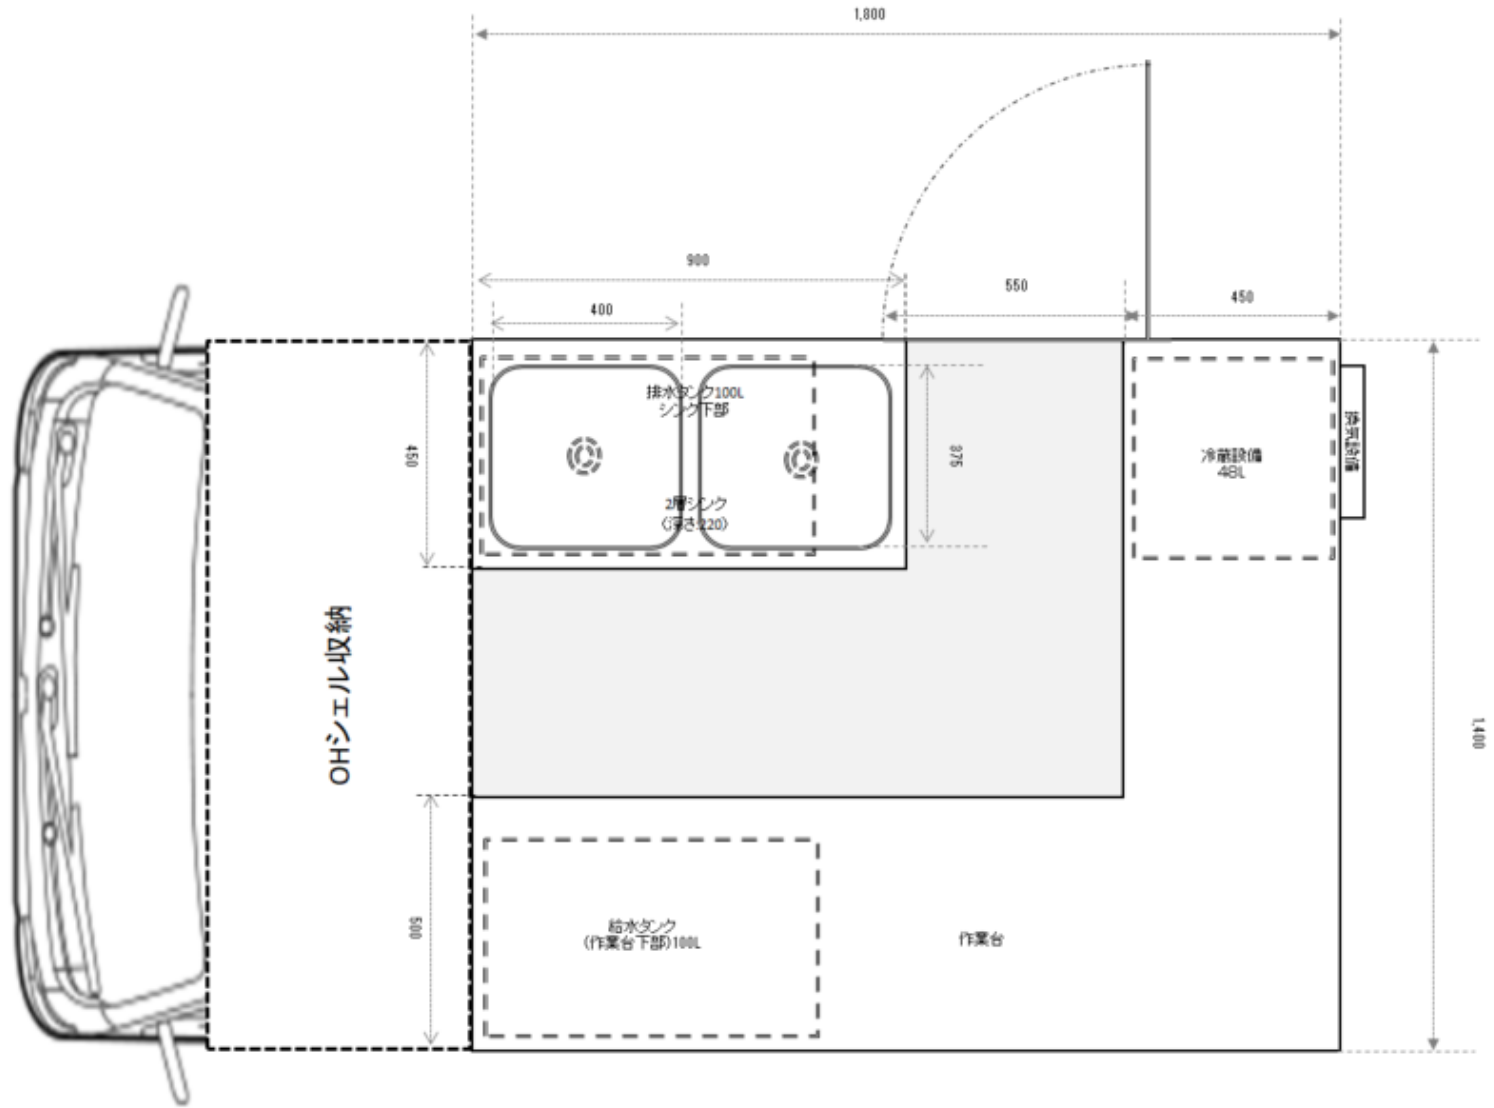

## ▼車両サイズ

長さ:355cm

幅 :170cm

高さ:255cm

# CB K-Kitchen1号 -タイプ1- (看板面サイズ)

Scale 1/10