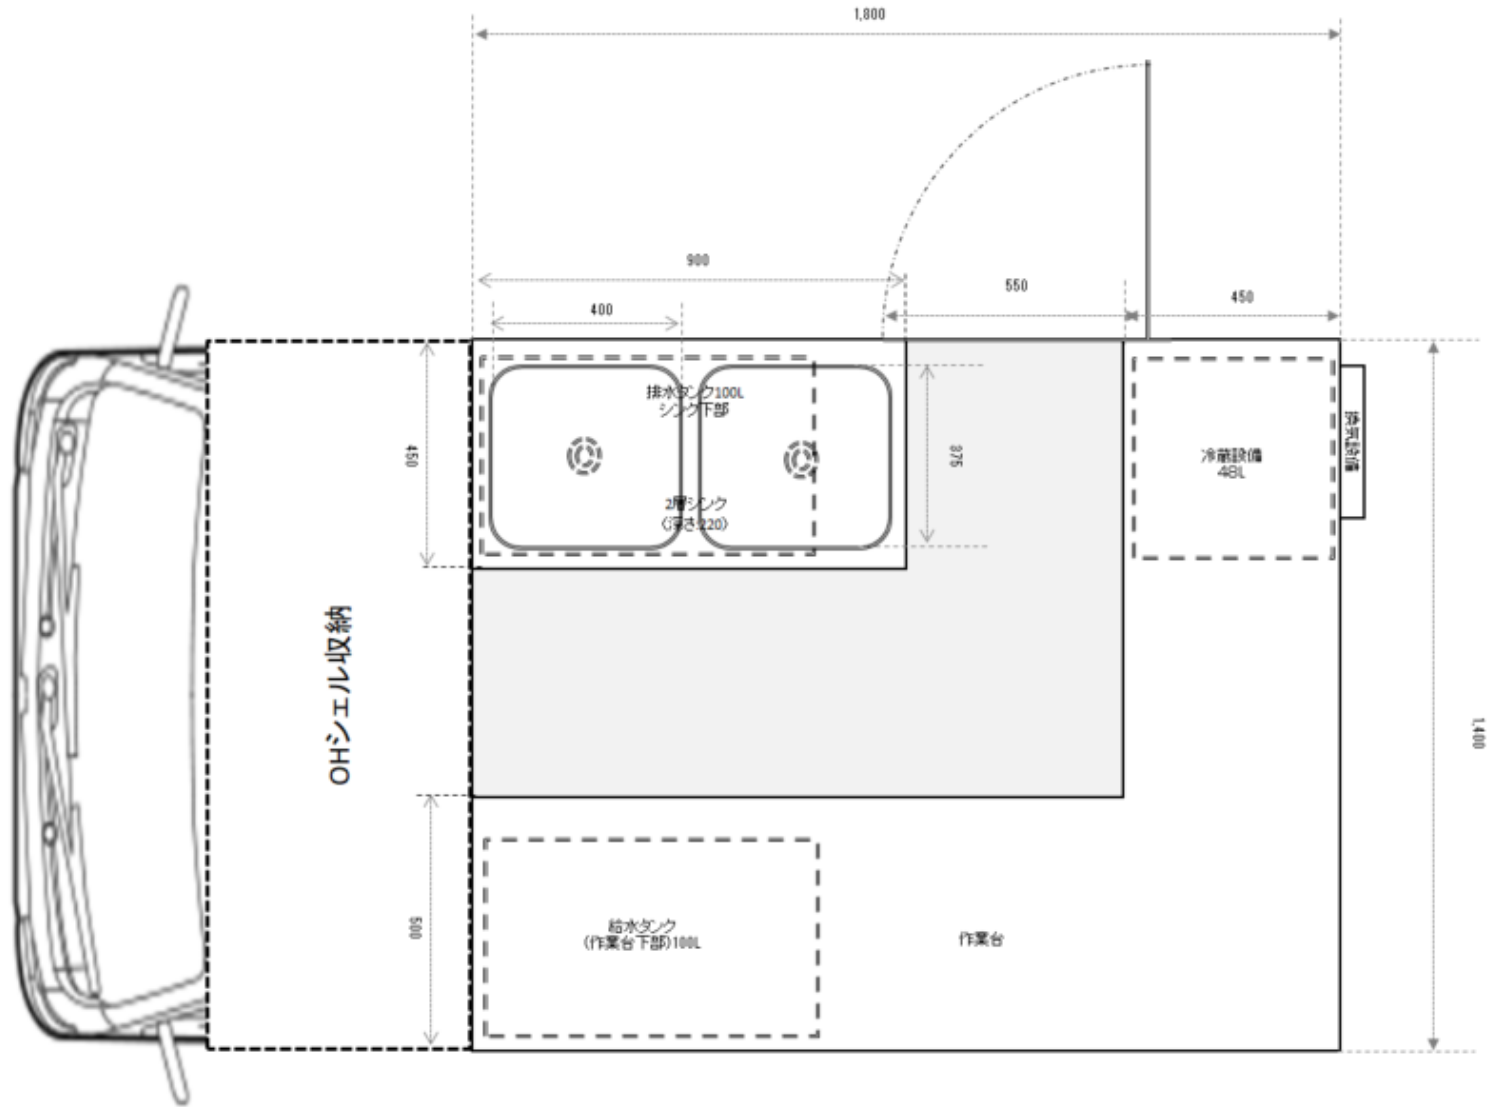

CB K-Kitchen2号 -タイプ1-

Copyright(c) Caterbank Allrights reserved

CB K-Kitchen2号 -タイプ1-

▼車両サイズ

長さ:355cm

幅 :170cm

高さ:255cm

▼設備(標準) ※追加可

給排水タンク:各100L

ガスコンロ :1台

冷蔵庫47L :1台

CB K-Kitchen2号 -タイプ1- (内装図面)

CB K-Kitchen2号 -タイプ1- (看板面サイズ)

Scale 1/10