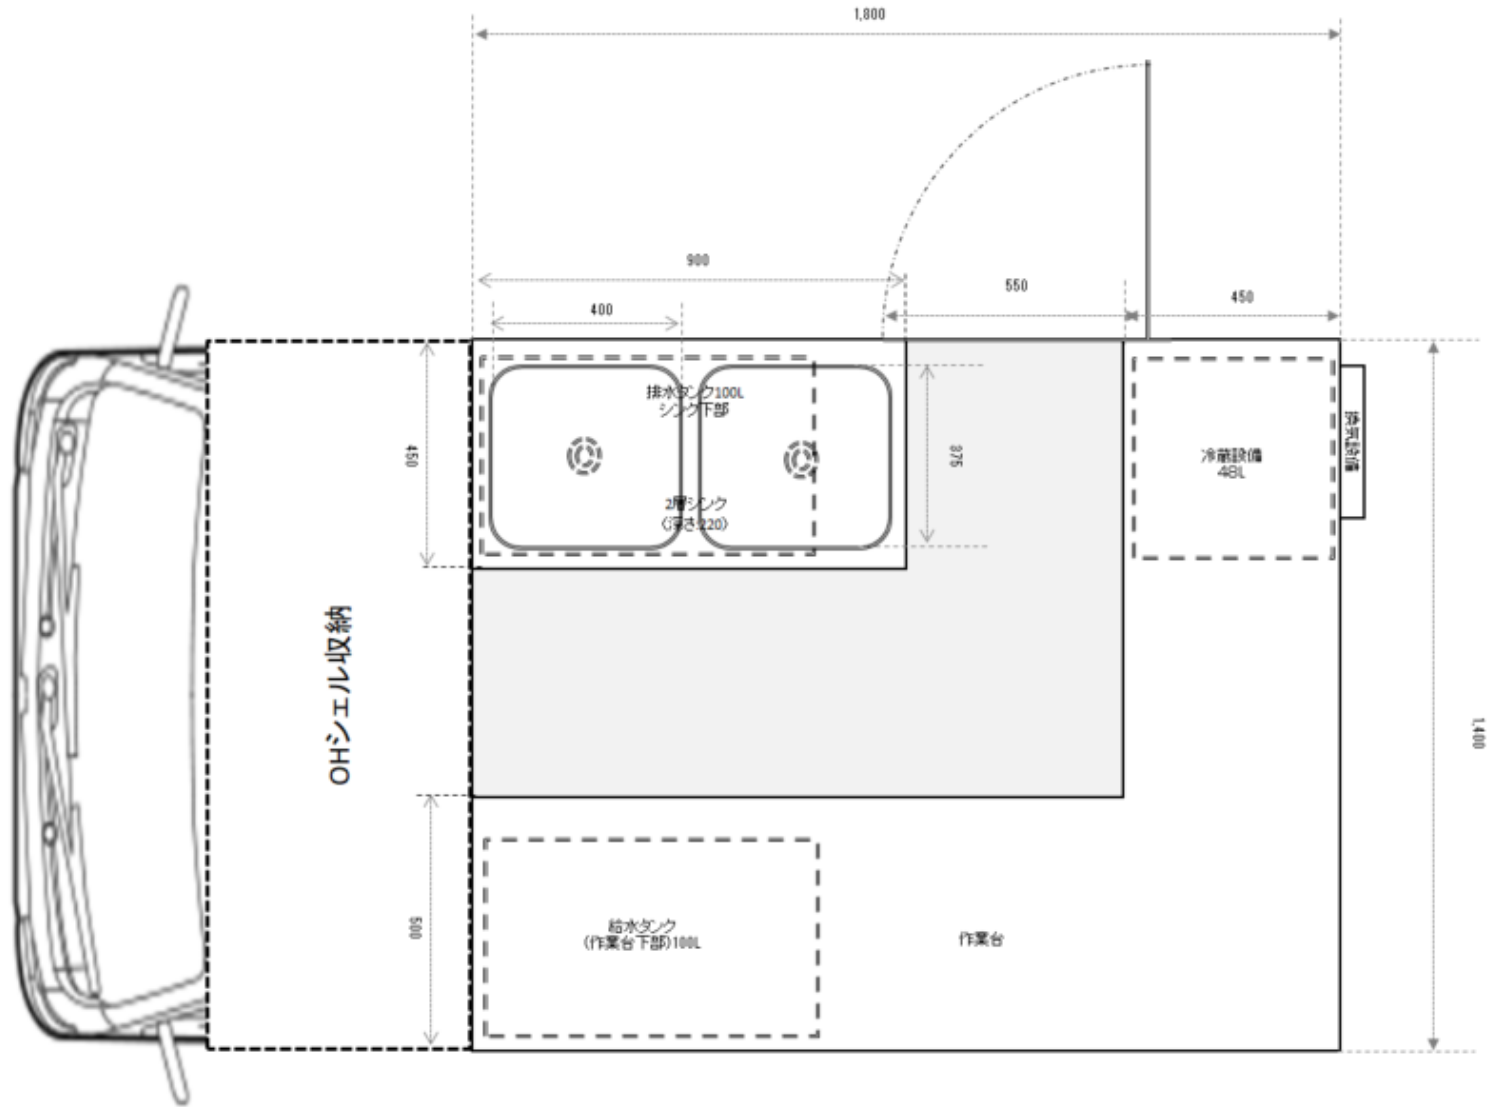

CB K-Kitchen3号 -タイプ1-

Copyright(c) Caterbank Allrights reserved

CB K-Kitchen3号 -タイプ1-

▼車両サイズ

長さ:355cm

幅 :170cm

高さ:255cm

▼設備(標準) ※追加可

給排水タンク:各100L

ガスコンロ :1台

冷蔵庫47L :1台

CB K-Kitchen3号 -タイプ1- (内装図面)

CB K-Kitchen3号 -タイプ1- (看板面サイズ)

Scale 1/10