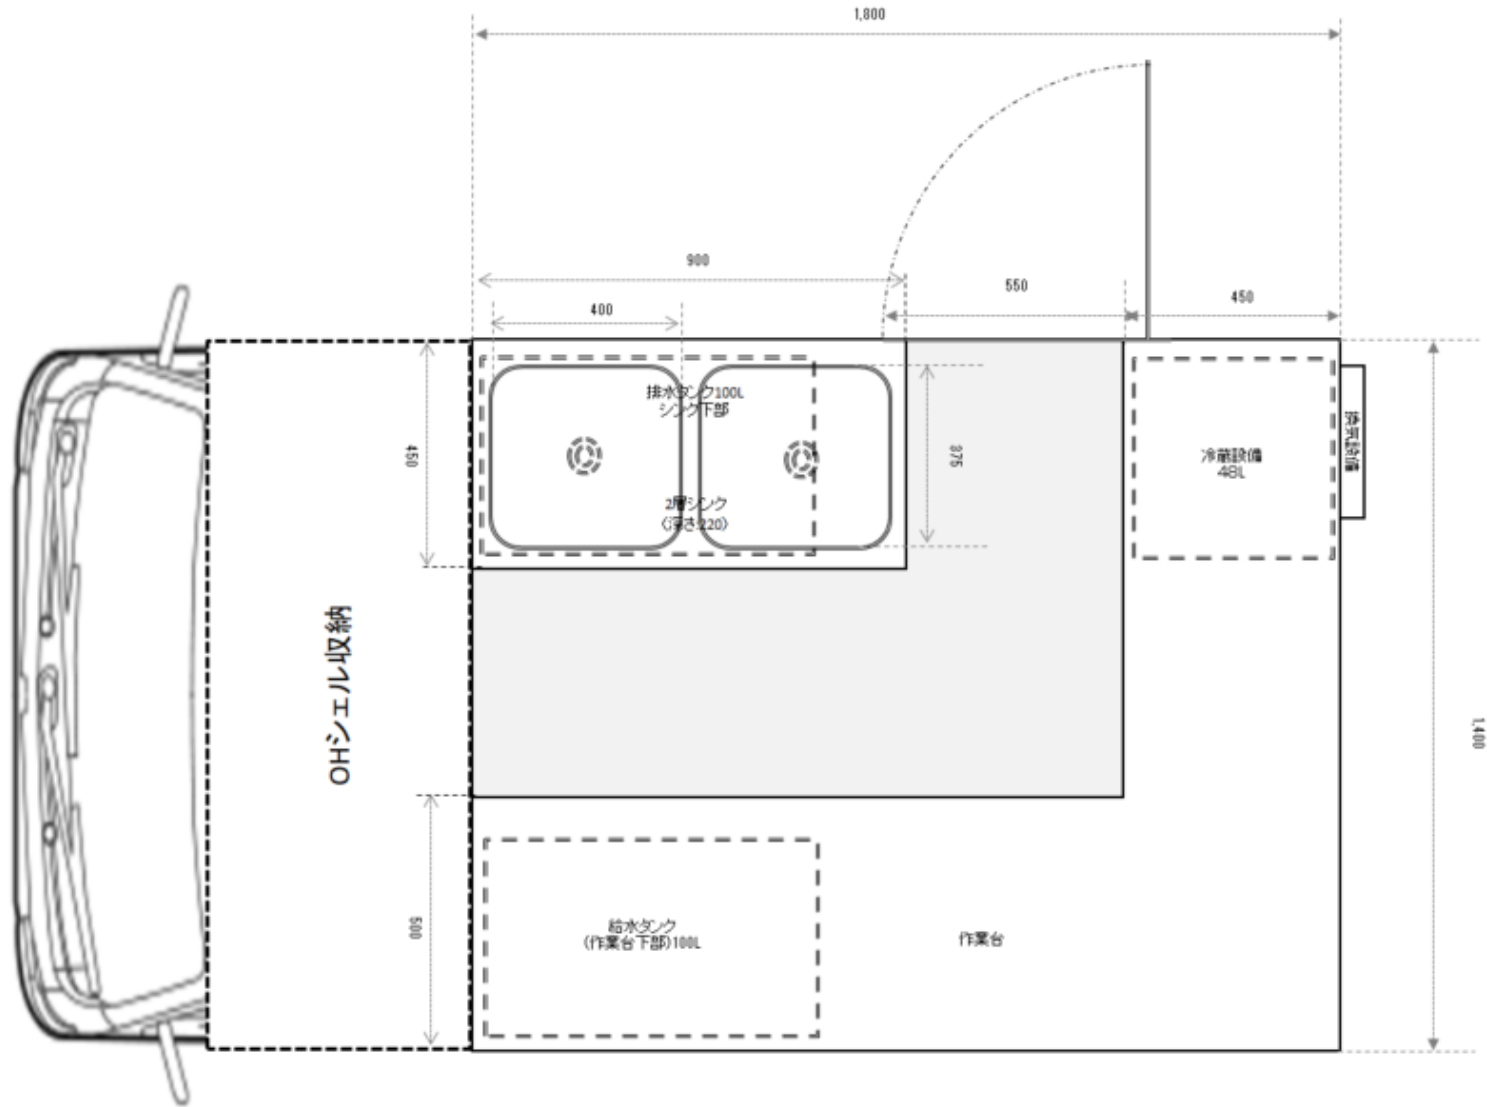

CB K-Kitchen4号 -タイプ2-

Copyright(c) Caterbank Allrights reserved

CB K-Kitchen4号 -タイプ2-

▼車両サイズ

長さ:355cm

幅 :160cm

高さ:255cm

▼設備(標準) ※追加可

給排水タンク:各100L

ガスコンロ :1台

冷蔵庫47L :1台

CB K-Kitchen4号 -タイプ2- (内装図面)

CB K-Kitchen4号 -タイプ2- (看板面サイズ)

Scale 1/10