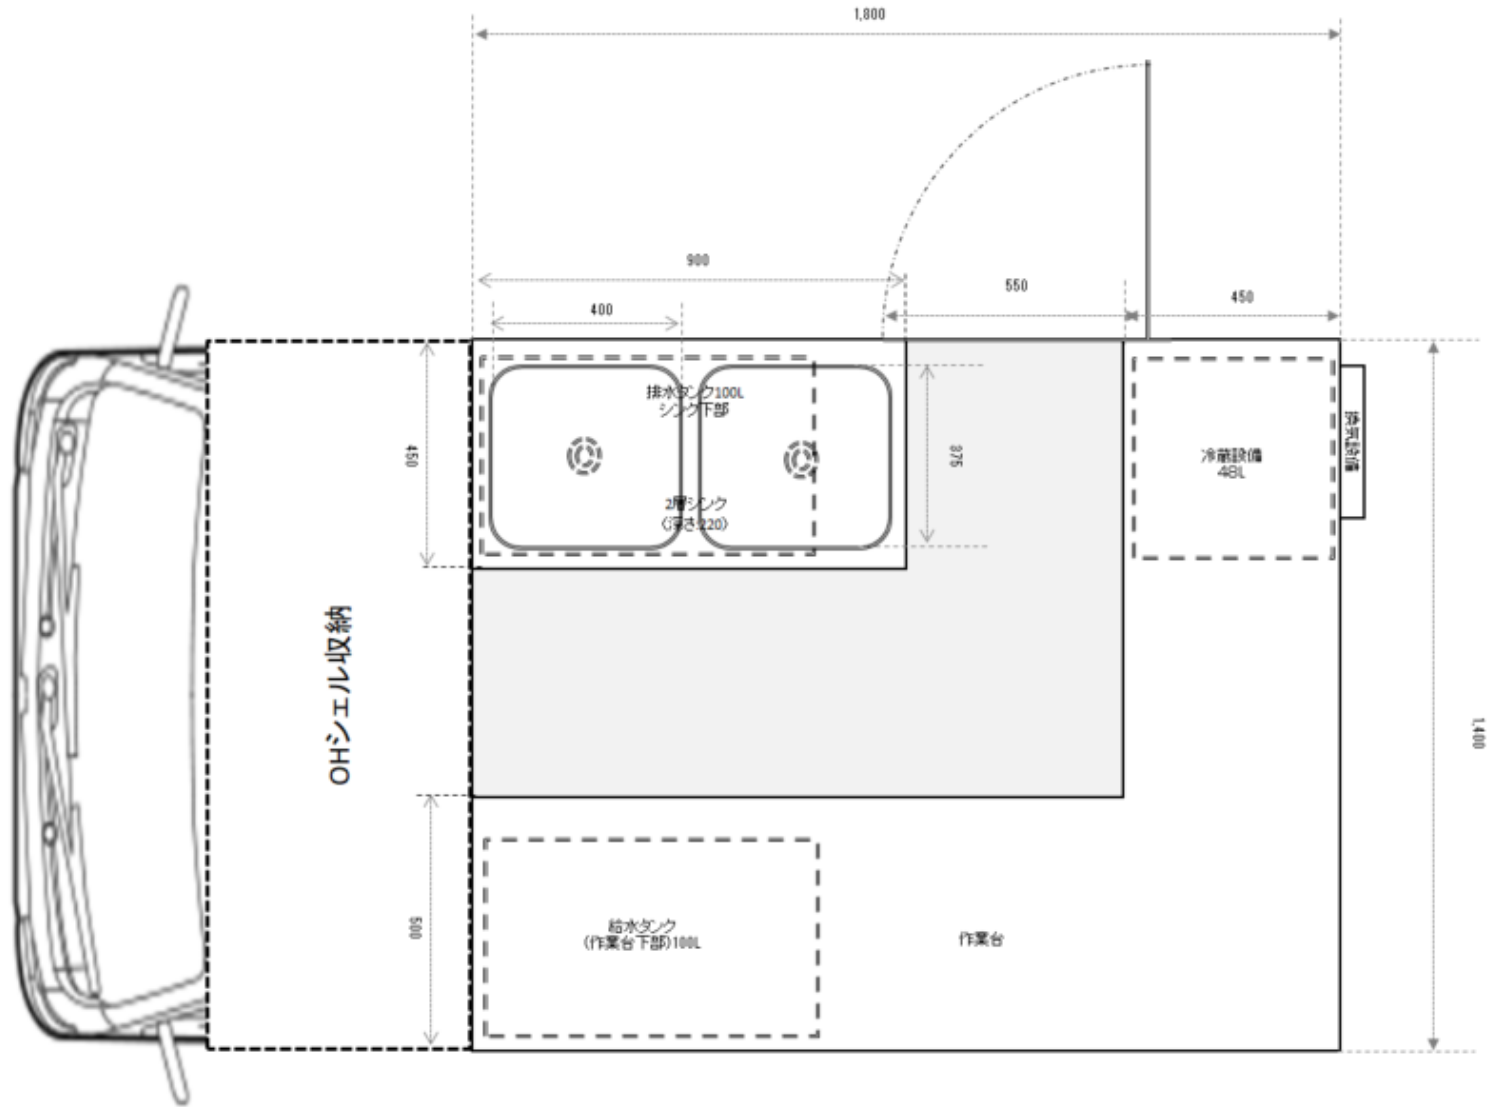

CB K-Kitchen5号 -タイプ2-

Copyright(c) Caterbank Allrights reserved

CB K-Kitchen5号 -タイプ2-

▼車両サイズ
長さ:355cm
幅 :160cm
高さ:255cm

▼設備(標準) ※追加可
給排水タンク:各100L
ガスコンロ :1台
冷蔵庫47L :1台

CB K-Kitchen5号 -タイプ2- (内装図面)

CB K-Kitchen5号 -タイプ2- (看板面サイズ)

Scale 1/10