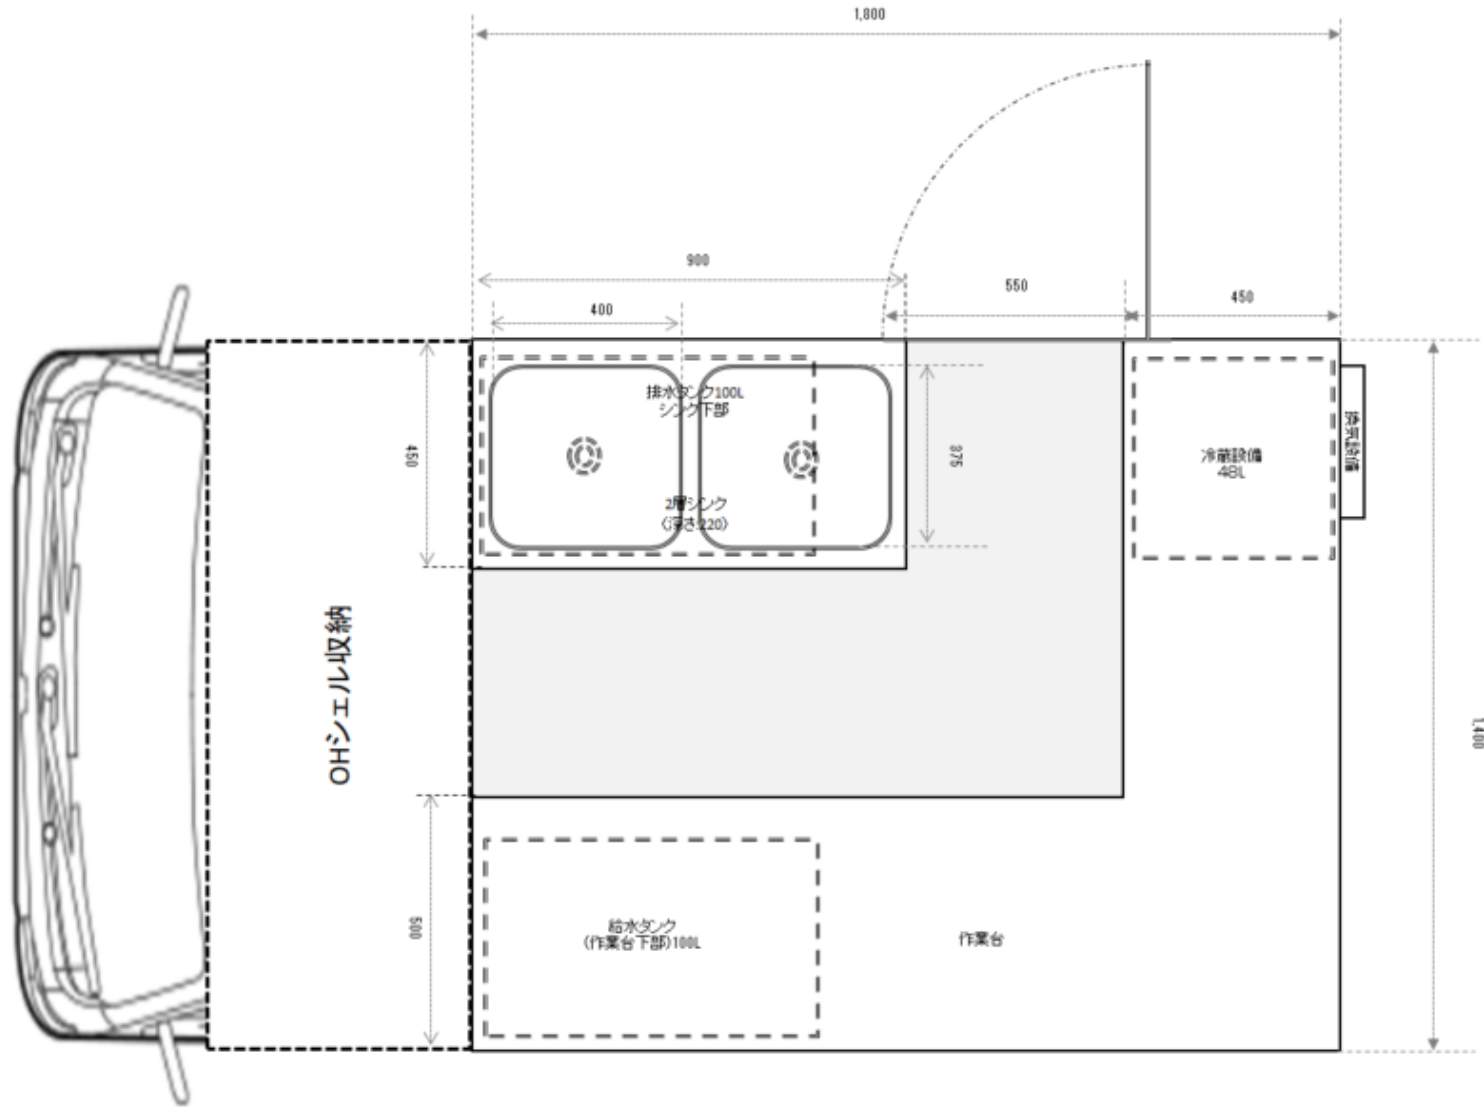

CB K-Kitchen4号 -タイプ2-

Copyright(c) Caterbank Allrights reserved

CB K-Kitchen4号 -タイプ2-

▼車両サイズ

長さ:355cm

幅 :160cm

高さ:255cm

▼設備(標準) ※追加可

給排水タンク:各100L

ガスコンロ :1台

冷蔵庫47L :1台

CB K-Kitchen4号 -タイプ2- (内装図面)

CB K-Kitchen4号 -タイプ2- (看板面サイズ)

Scale 1/10