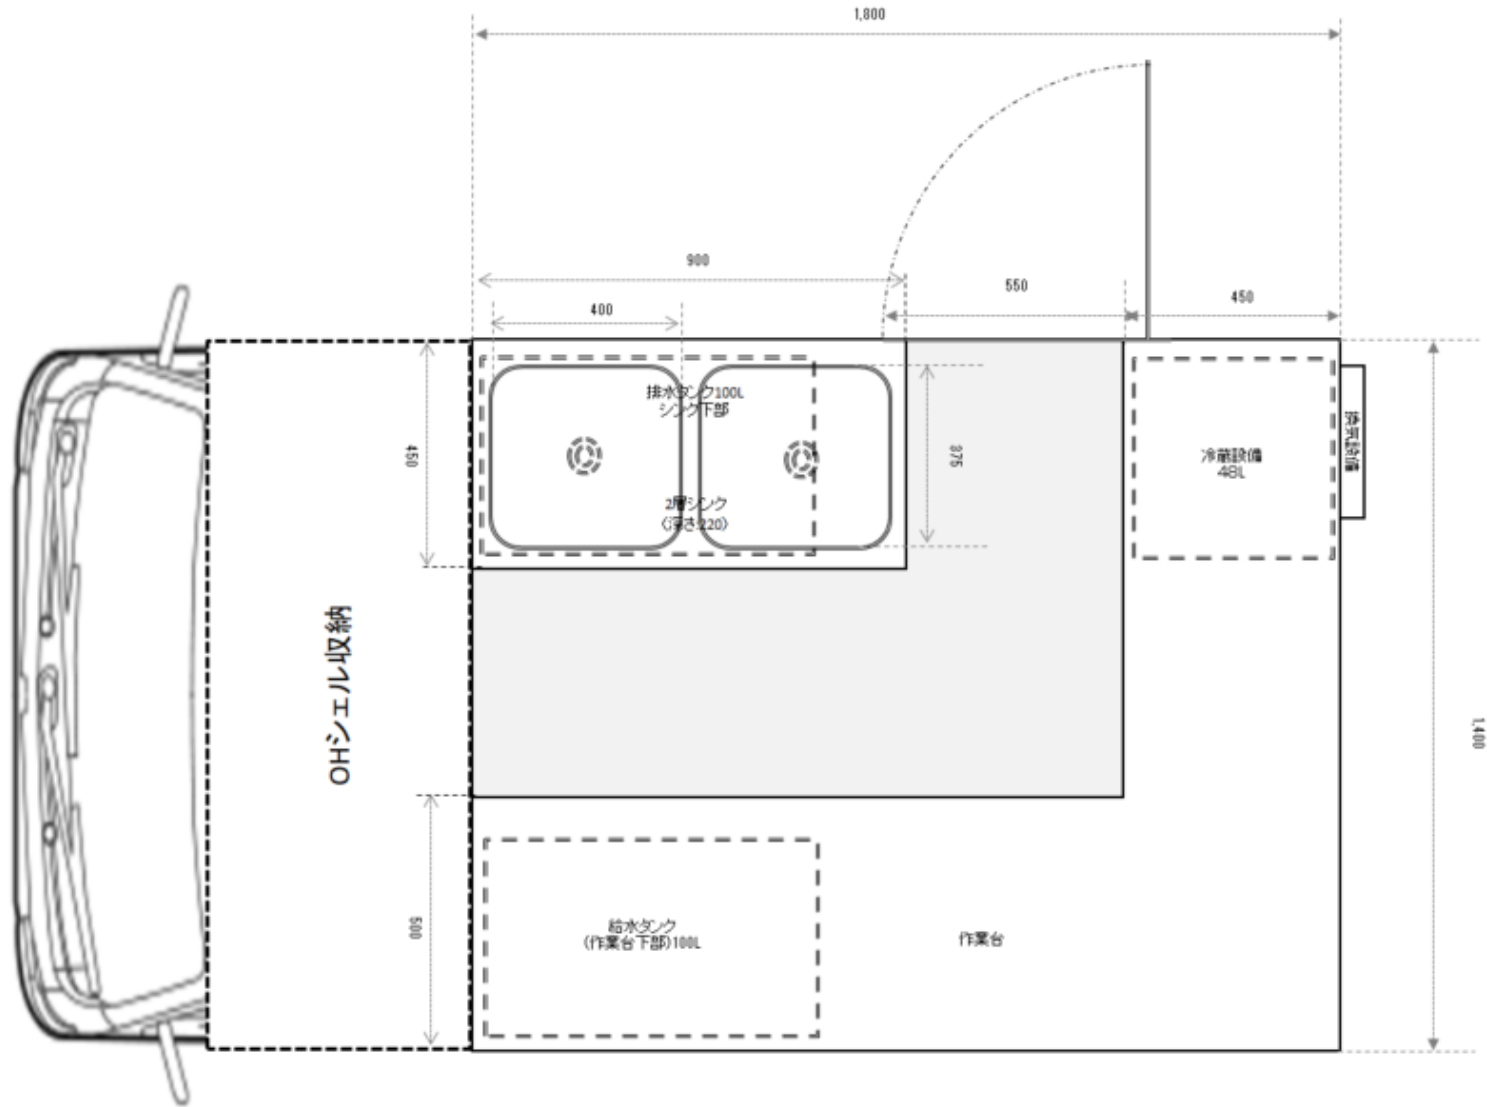

### ▼車両サイズ

長さ:355cm

幅 :160cm

高さ:255cm

# CB K-Kitchen4号 -タイプ2- (看板面サイズ)

Scale 1/10