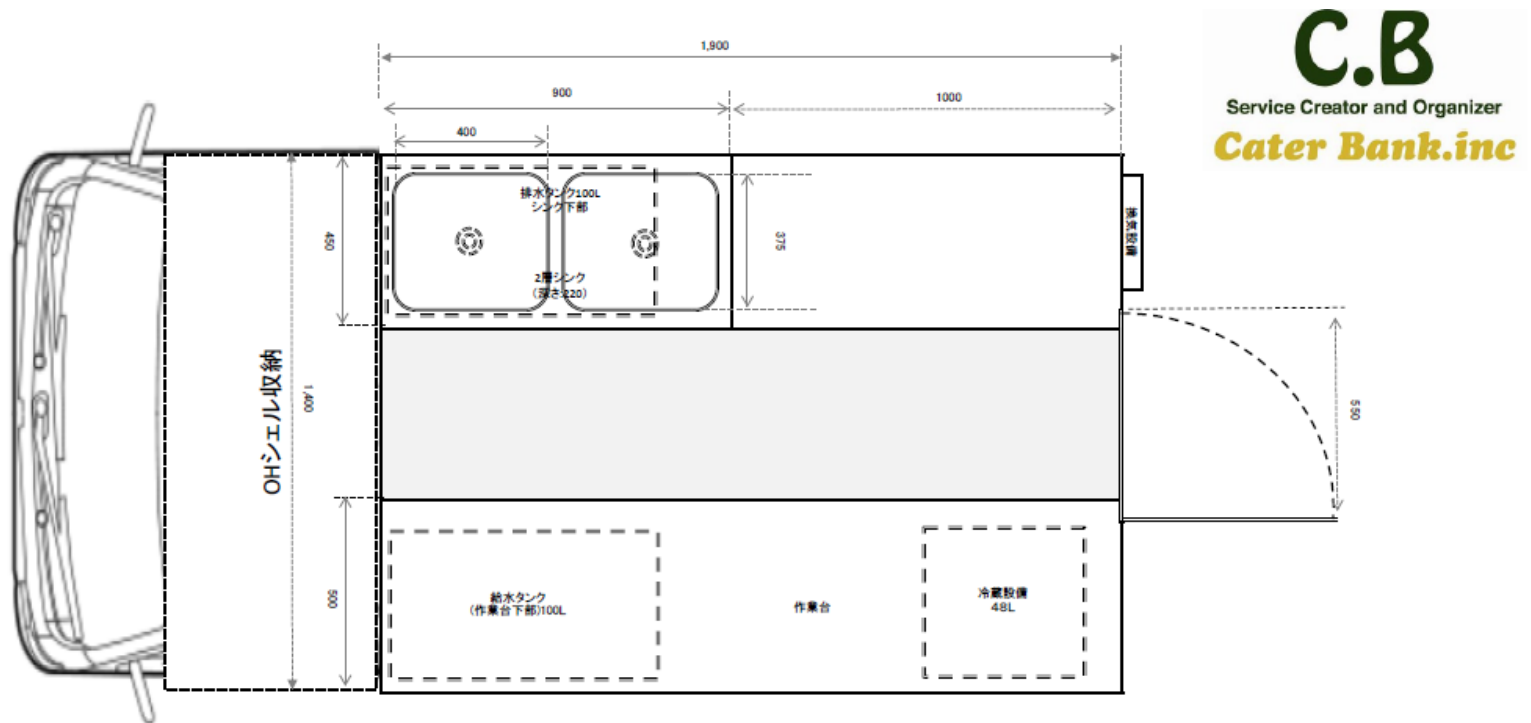

CB K-Kitchen10号 -タイプ3-

Copyright(c) Caterbank Allrights reserved

CB K-Kitchen10号 -タイプ3-

▼車両サイズ

長さ:365cm

幅 :155cm

高さ:260cm

▼設備(標準) ※追加可

給排水タンク:各100L

ガスコンロ :1台

冷蔵庫47L :1台

CB K-Kitchen10号 -タイプ3- (内装図面)

全体仕様			
骨組み	鉄	給排水設備	ポンプ汲上げ式
外壁	アルミ複合パネル	給排水タンク	各100L
内装	アルミ複合パネル	電気配線	外部電源引込
床材	難燃行用マット		

設備	
冷蔵設備	冷蔵48L

CB K-Kitchen10号 -タイプ3- (看板面サイズ)

Scale 1/10