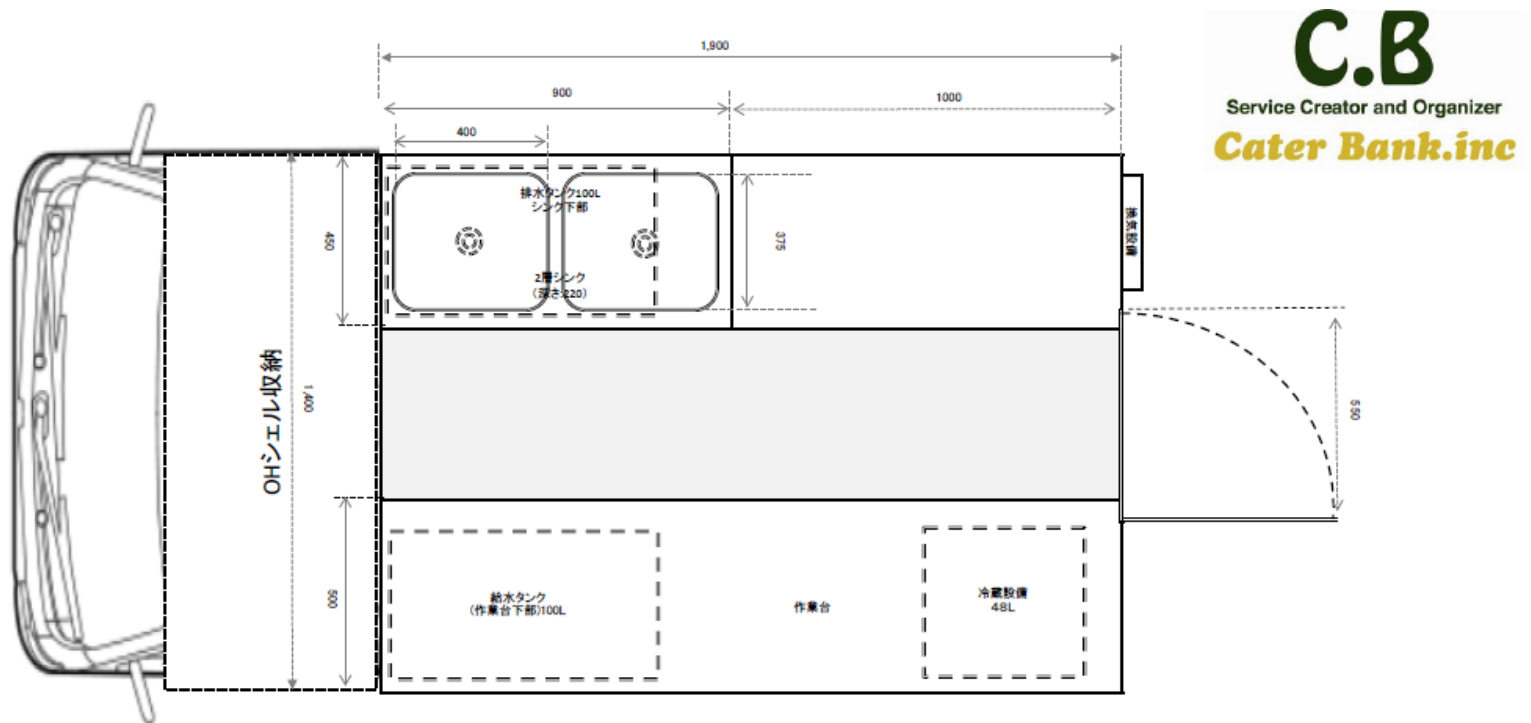

CB K-Kitchen11号 -タイプ3-

Copyright(c) Caterbank Allrights reserved

CB K-Kitchen11号 -タイプ3-

▼車両サイズ

長さ:365cm

幅 :155cm

高さ:260cm

▼設備(標準) ※追加可

給排水タンク:各100L

ガスコンロ :1台

冷蔵庫47L :1台

CB K-Kitchen11号 -タイプ3- (内装図面)

全体仕様			
骨組み	鉄	給排水設備	ポンプ汲上げ式
外壁	アルミ複合パネル	給排水タンク	各100L
内装	アルミ複合パネル	電気配線	外部電源引込
床材	難燃行用マット		

設備	
冷蔵設備	冷蔵48L

CB K-Kitchen11号 -タイプ3- (看板面サイズ)

Scale 1/10