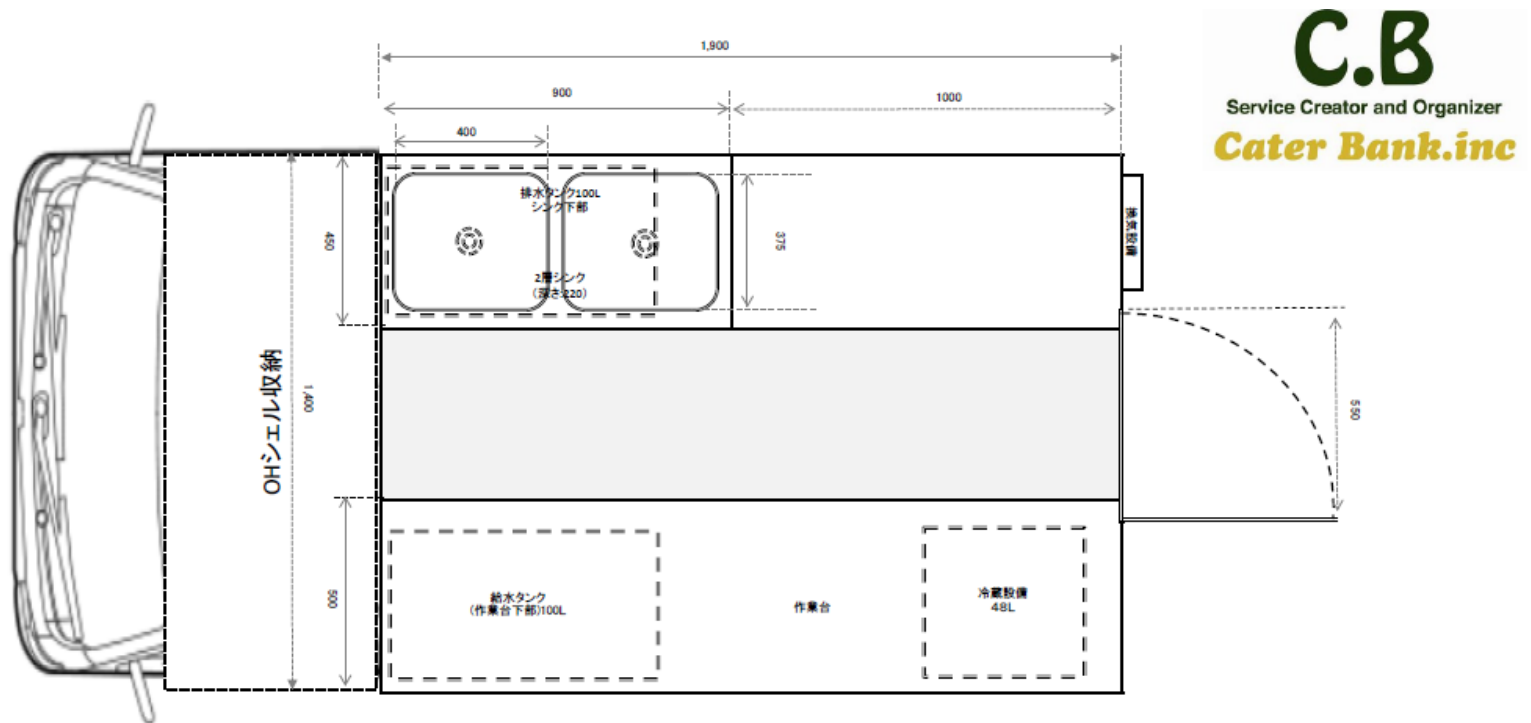

CB K-Kitchen12号 -タイプ3-

Copyright(c) Caterbank Allrights reserved

CB K-Kitchen12号 -タイプ3-

▼車両サイズ

長さ:365cm

幅 :155cm

高さ:260cm

▼設備(標準) ※追加可

給排水タンク:各100L

ガスコンロ :1台

冷蔵庫47L :1台

CB K-Kitchen12号 -タイプ3- (内装図面)

全体仕様			
骨組み	鉄	給排水設備	ポンプ汲上げ式
外壁	アルミ複合パネル	給排水タンク	各100L
内装	アルミ複合パネル	電気配線	外部電線引込
床材	難燃行用マット		

設備	
冷蔵設備	冷蔵48L

CB K-Kitchen12号 -タイプ3- (看板面サイズ)

Scale 1/10