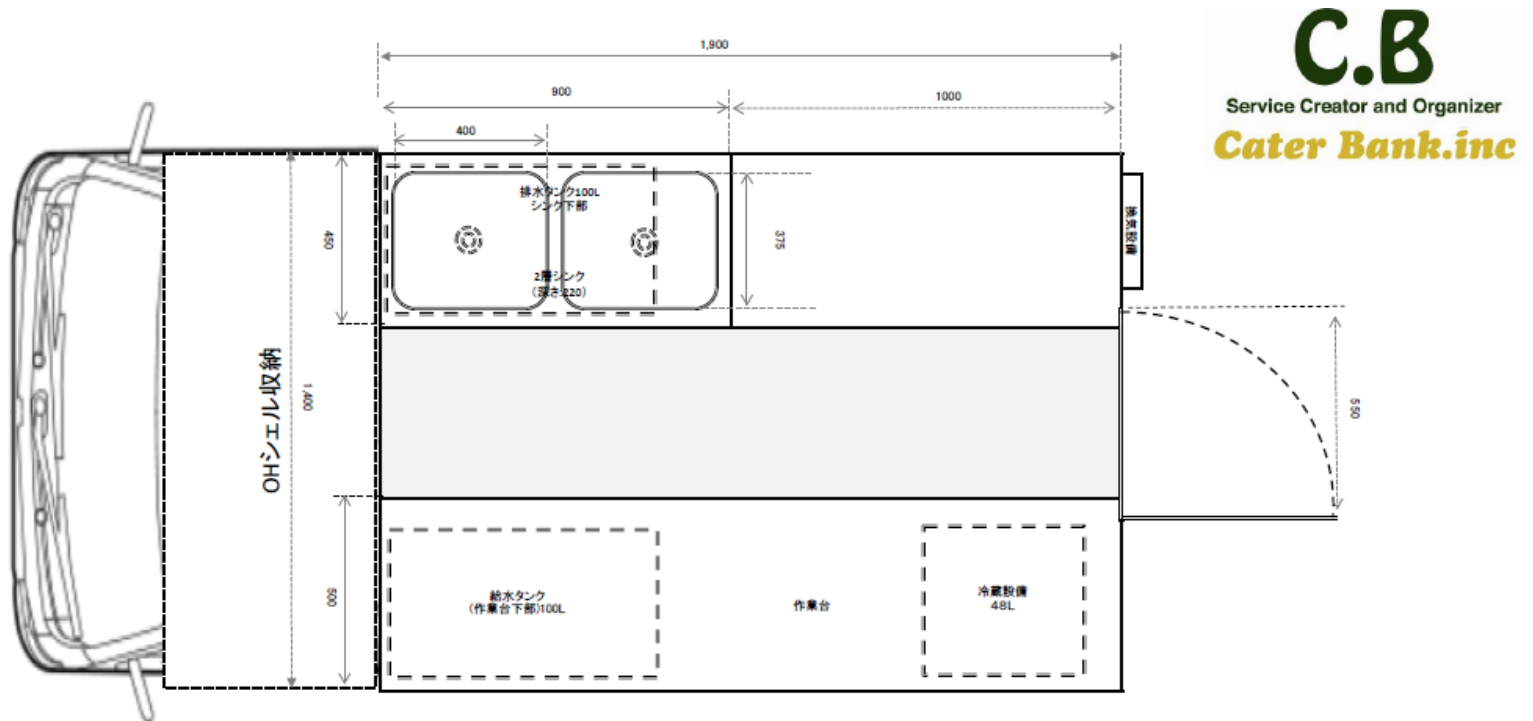

CB K-Kitchen13号 -タイプ3-

Copyright(c) Caterbank Allrights reserved

CB K-Kitchen13号 -タイプ3-

▼車両サイズ
長さ:365cm
幅 :155cm
高さ:260cm

▼設備(標準) ※追加可
給排水タンク:各100L
ガスコンロ :1台
冷蔵庫47L :1台

CB K-Kitchen13号 -タイプ3- (内装図面)

全体仕様			
骨組み	鉄	給排水設備	ポンプ汲上げ式
外壁	アルミ複合パネル	給排水タンク	各100L
内装	アルミ複合パネル	電気配線	外部電源引込
床材	難燃行用マット		

設備	
冷蔵設備	冷蔵48L

CB K-Kitchen13号 -タイプ3- (看板面サイズ)

Scale 1/10