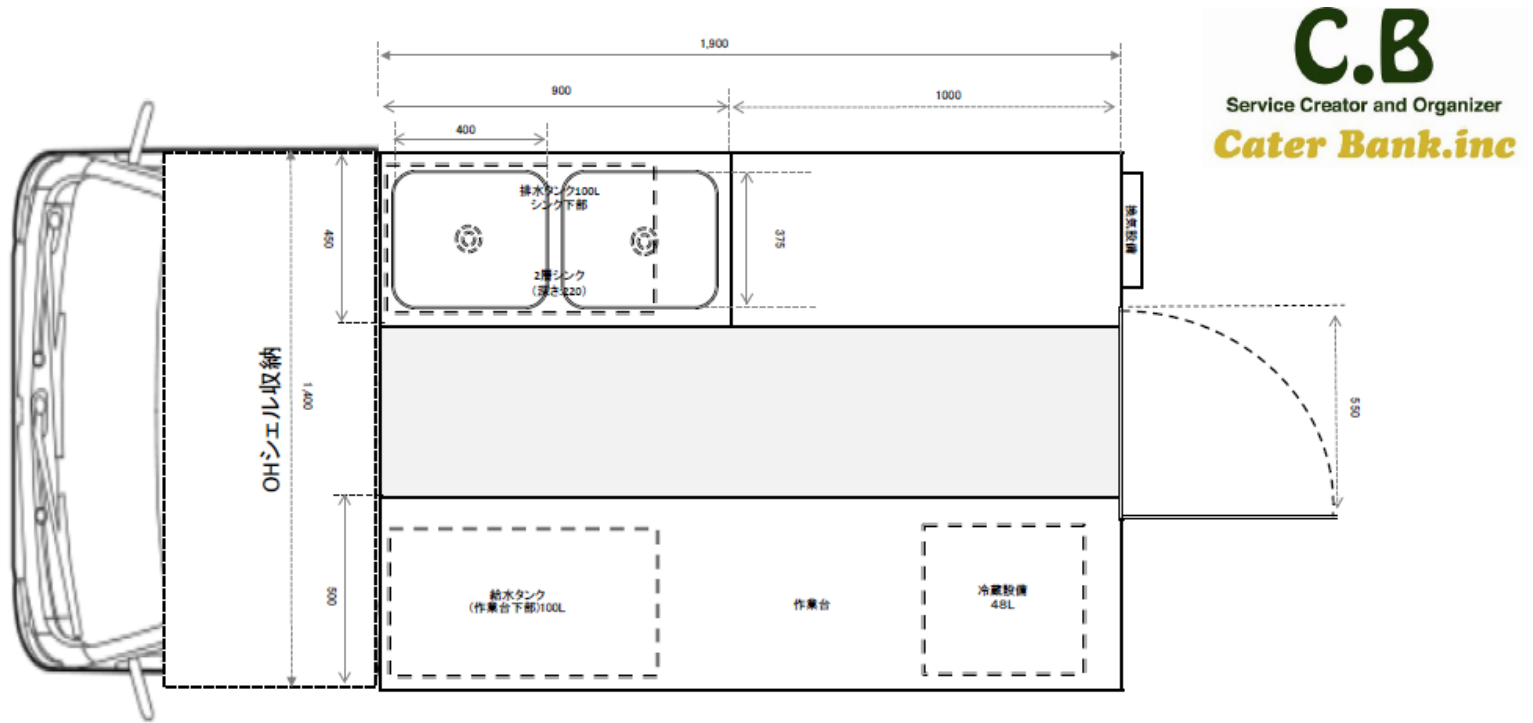

CB K-Kitchen14号 -タイプ3-

Copyright(c) Caterbank Allrights reserved

CB K-Kitchen14号 -タイプ3-

▼車両サイズ

長さ:365cm

幅 :155cm

高さ:260cm

▼設備(標準) ※追加可

給排水タンク:各100L

ガスコンロ :1台

冷蔵庫47L :1台

CB K-Kitchen14号 -タイプ3- (内装図面)

全体仕様			
骨組み	鉄	給排水設備	ポンプ汲上げ式
外壁	アルミ複合パネル	給排水タンク	各100L
内装	アルミ複合パネル	電気配線	外部電源引込
床材	裏抄行用マット		

設備	
冷蔵設備	冷蔵48L

CB K-Kitchen14号 -タイプ3- (看板面サイズ)

Scale 1/10