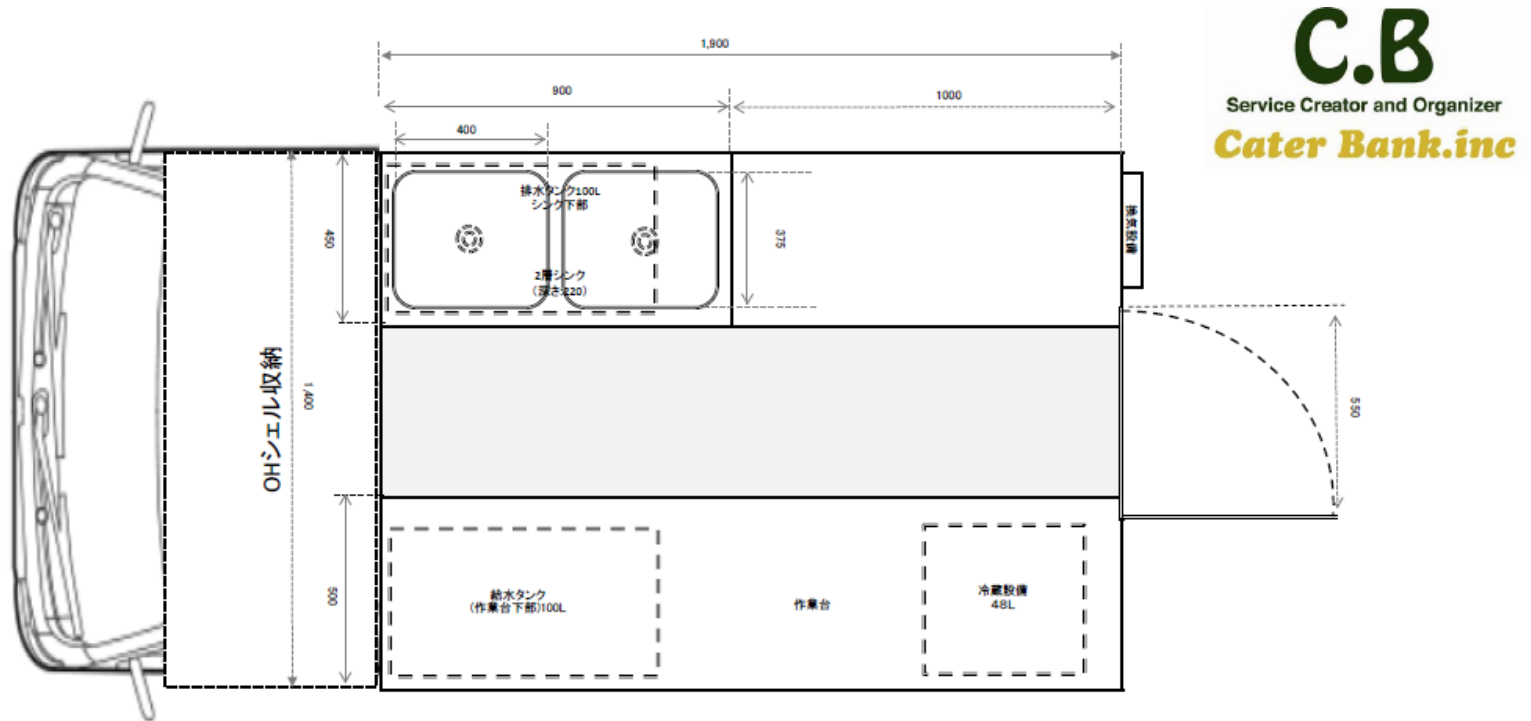

CB K-Kitchen8号 -タイプ3- (内装図面)

全体仕様			
骨組み	鉄	給排水設備	ポンプ汲上げ式
外装	アルミ複合パネル	給排水タンク	各100L
内装	アルミ複合パネル	電気配線	外部電源引込
床材	難燃行用マット		

設備	
冷蔵設備	冷蔵48L