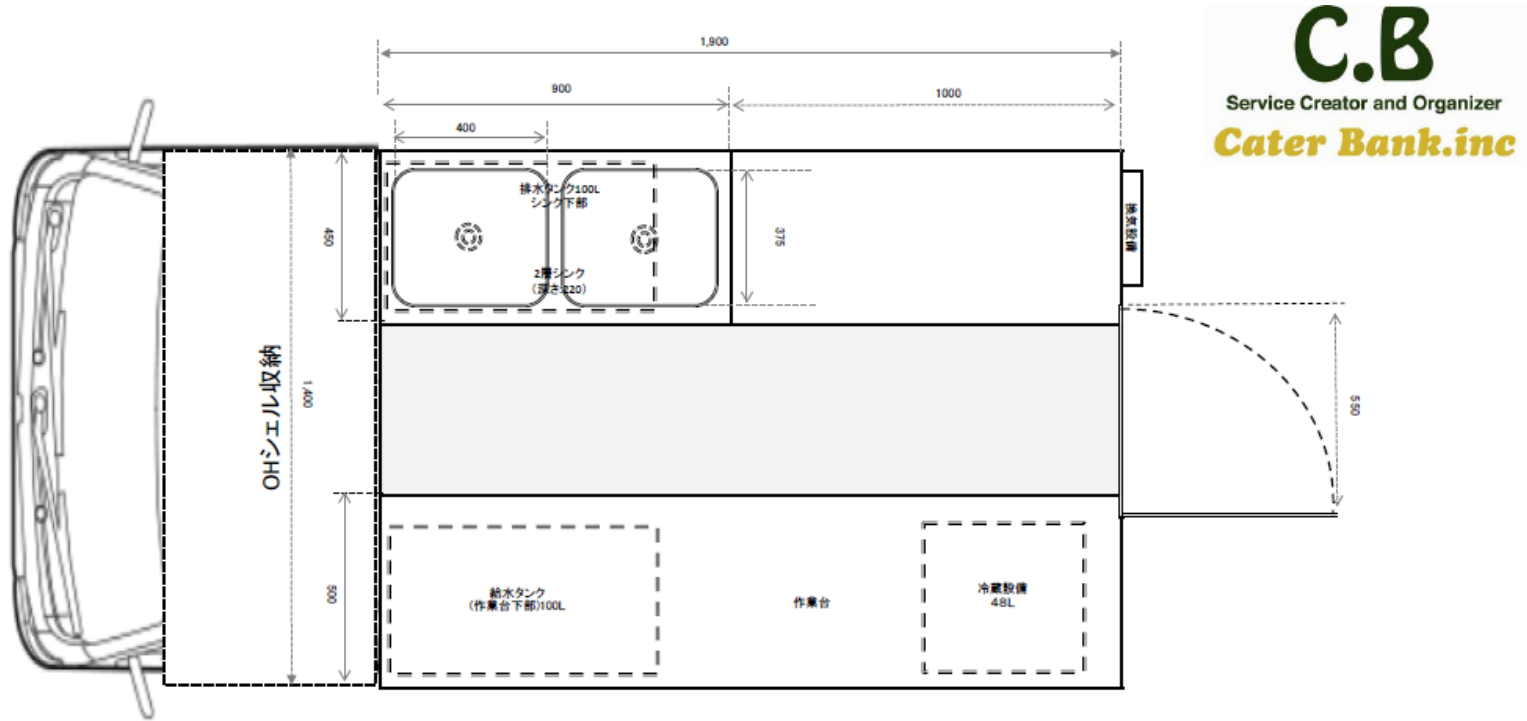

CB K-Kitchen9号 -タイプ3-

Copyright(c) Caterbank Allrights reserved

CB K-Kitchen9号 -タイプ3-

▼車両サイズ

長さ: 365cm

幅 : 155cm

高さ: 260cm

▼設備(標準) ※追加可

給排水タンク: 各100L

ガスコンロ : 1台

冷蔵庫47L : 1台

CB K-Kitchen9号 -タイプ3- (内装図面)

全体仕様			
骨組み	鉄	給排水設備	ポンプ汲上げ式
外壁	アルミ複合パネル	給排水タンク	各100L
内装	アルミ複合パネル	電気配線	外部電源引込
床材	裏抄行用マット		

設備	
冷蔵設備	冷蔵48L

CB K-Kitchen9号 -タイプ3- (看板面サイズ)

Scale 1/10